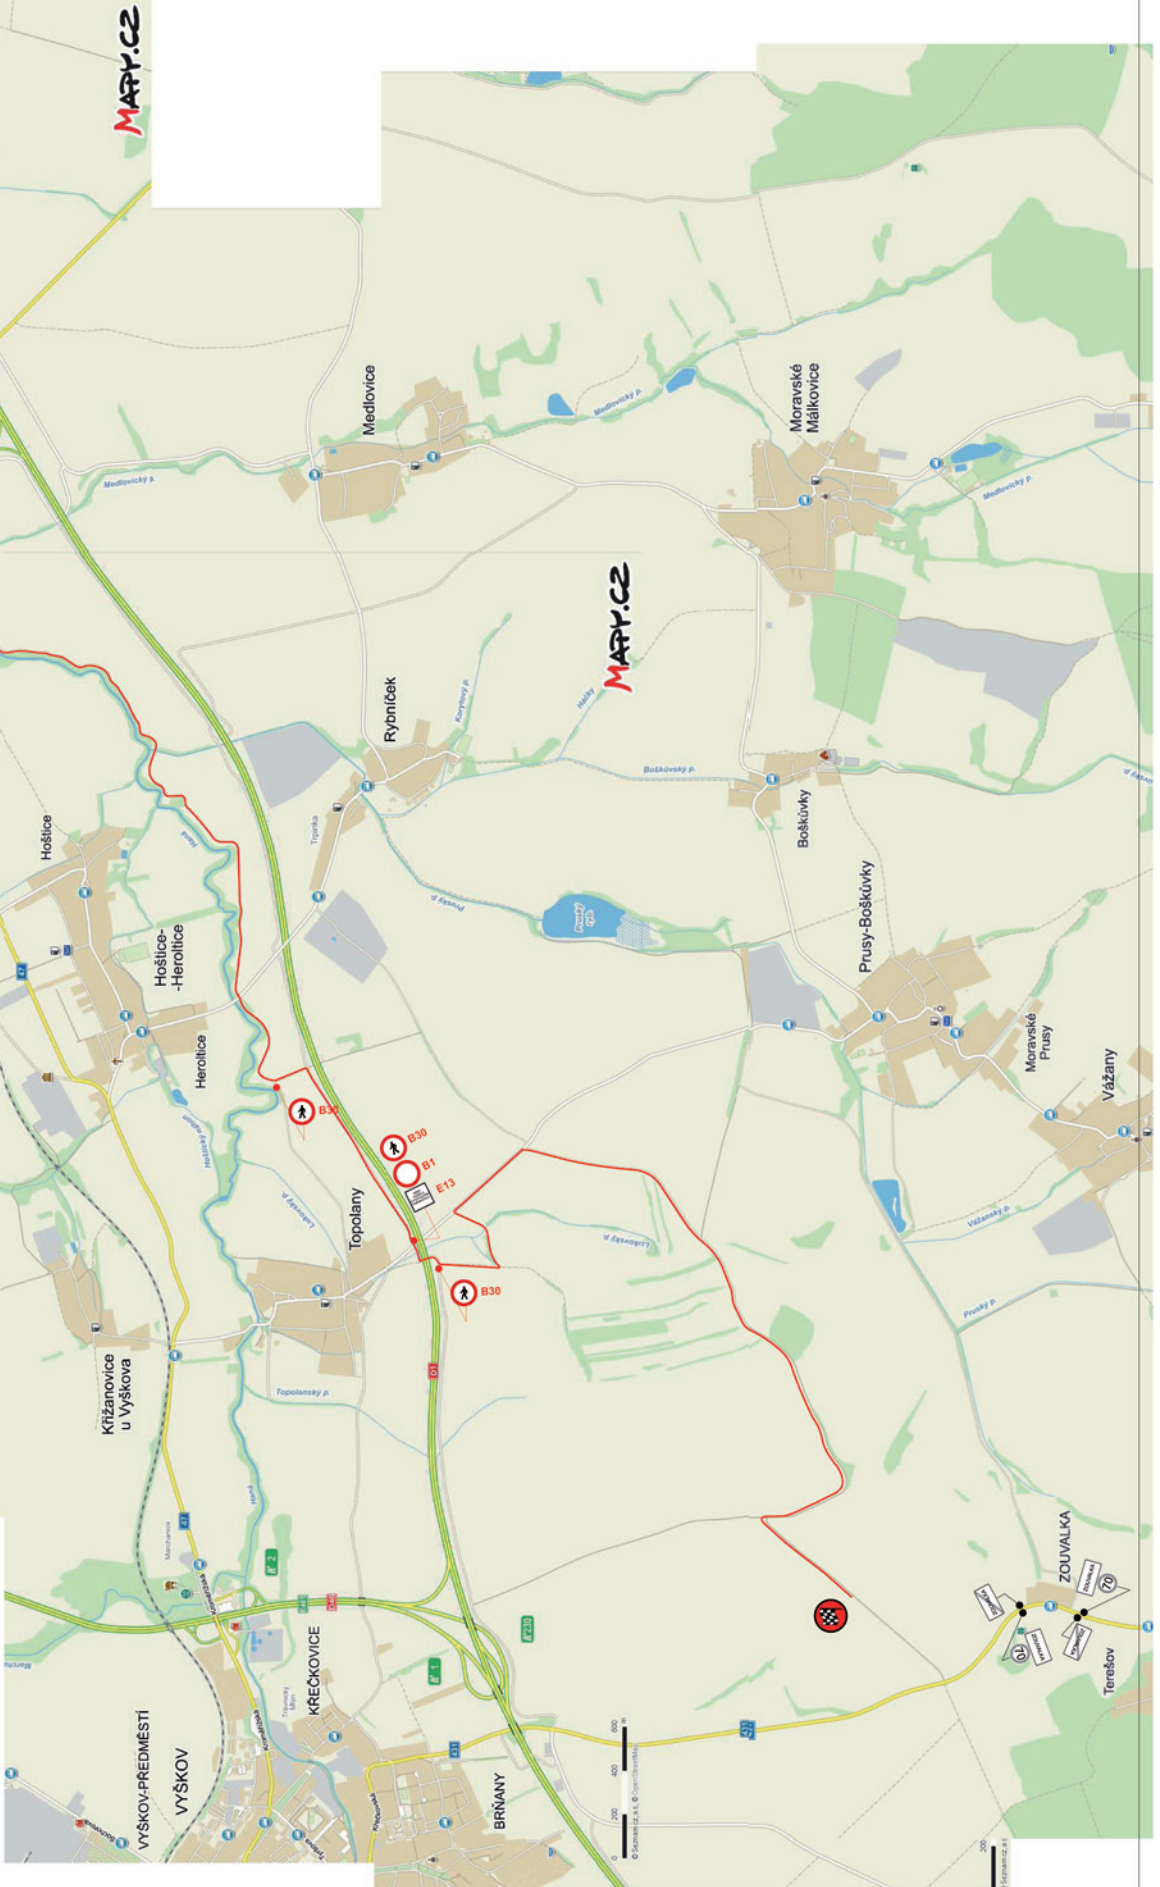

RZ 2/5 "IVANOVICKÁ BRÁNA"

5/2020	Trasig služba v oblasti dopravních značek	VÝŠKOV
Významost: Souralová Jana		
Ročník: Souralová Jana		
C. číslo: 229/20	Číslo výškov: RZ 2/5	
Číslo: XXVIII. RALLY VÝŠKOV 2020		

**MIMO
VOZIDLA
S POVOLENÍM
POŘADATELE**

0 200 400 600 800
© Štátní úřad zeměměřičský a katastrální