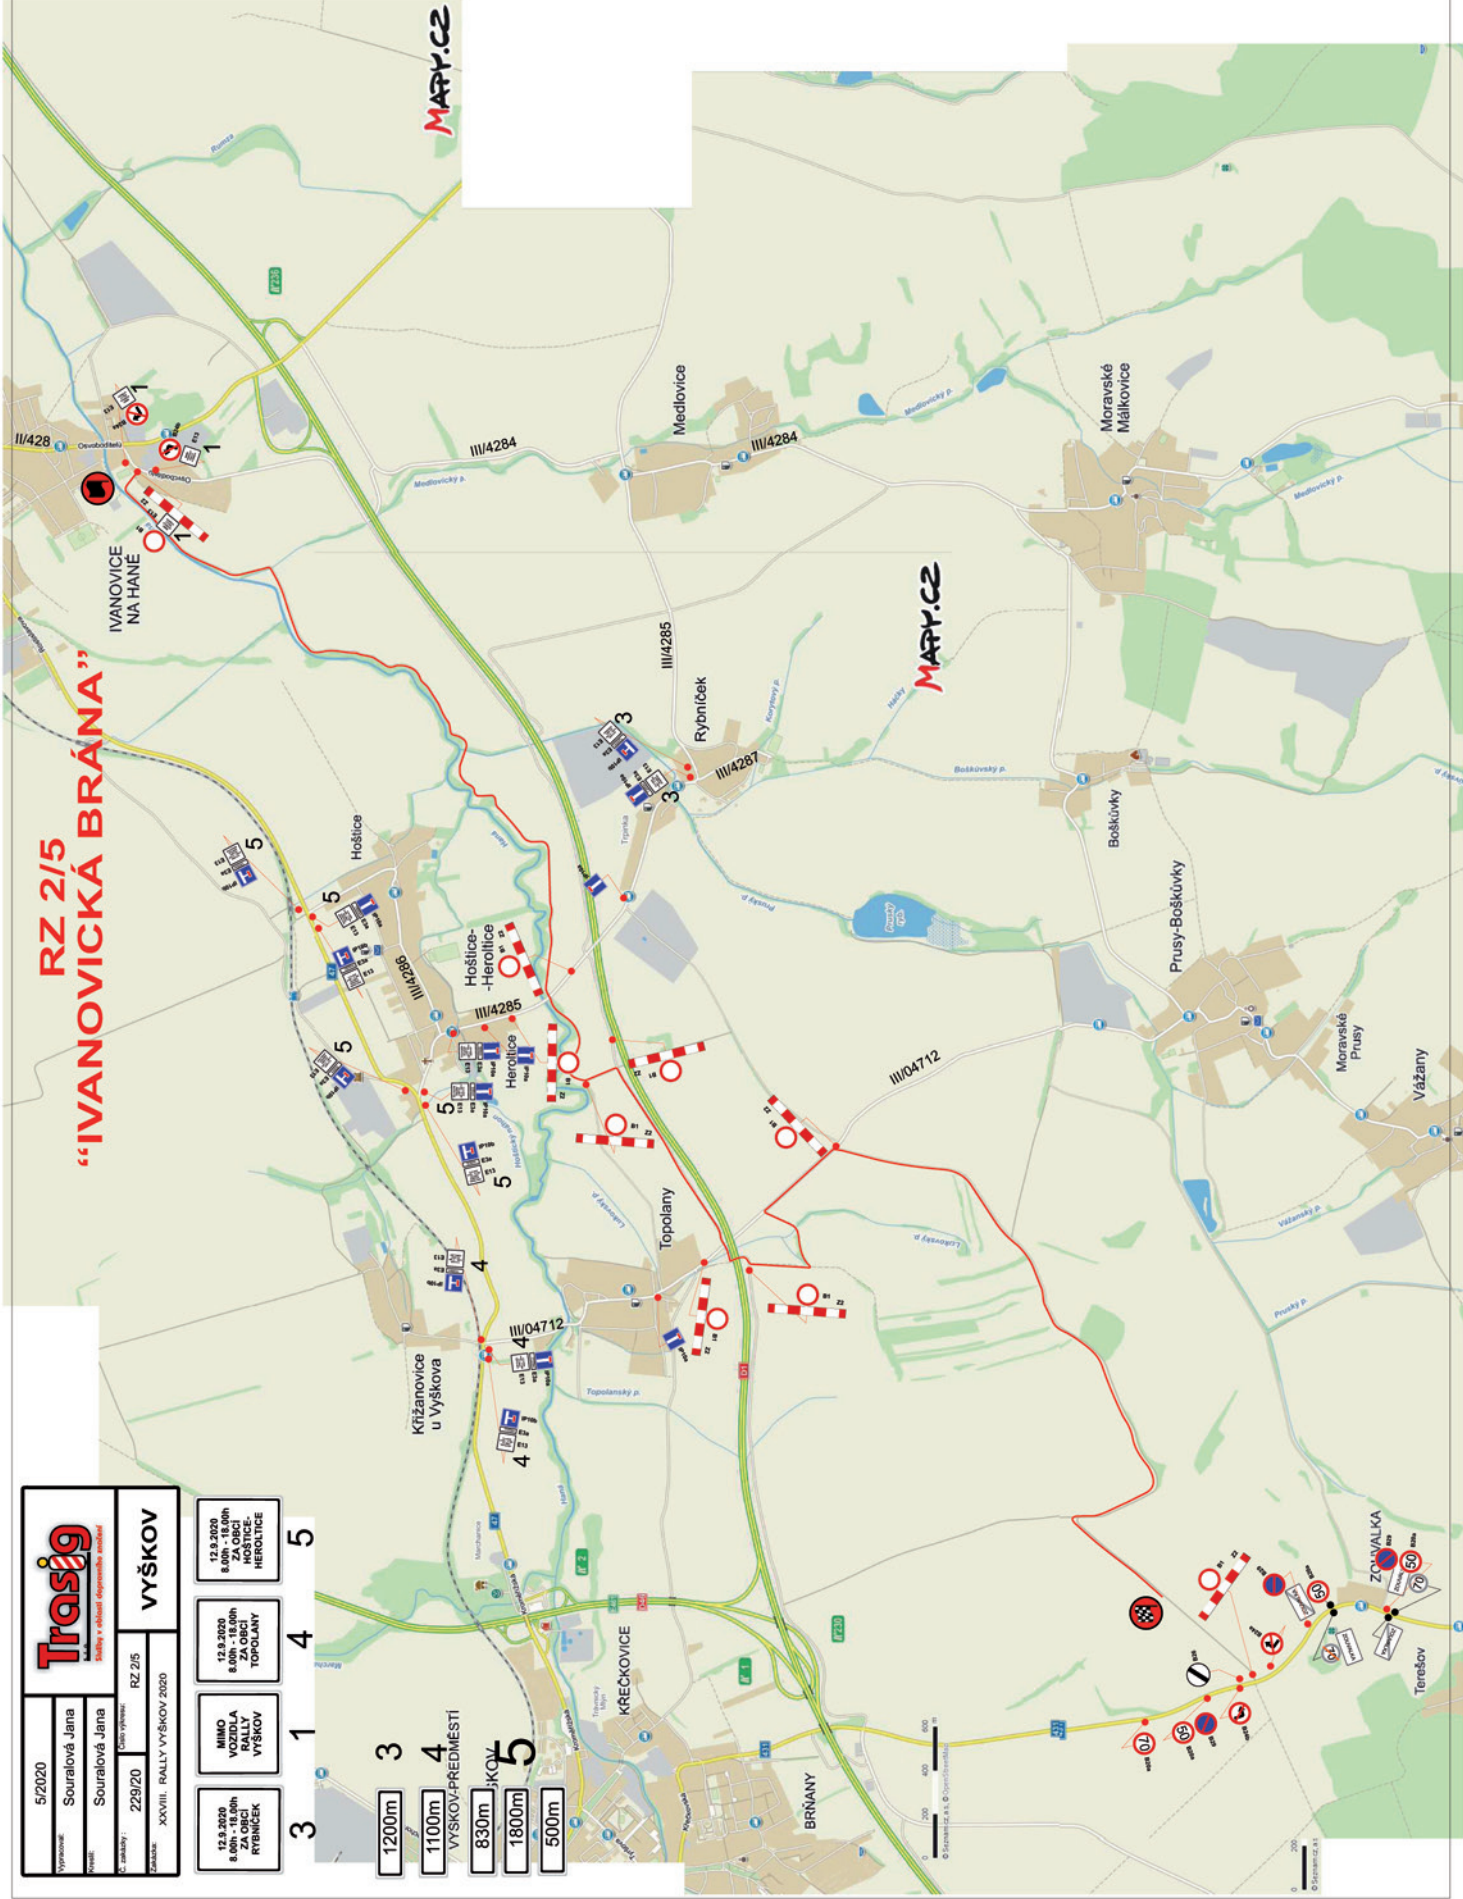

Trasig
Mapy v online aplikaci trasig.cz

5/2020
Souralová Jarma
Souralová Jarma
229/20
XXVIII. RALLY VÝŠKOV 2020

VÝŠKOV

12.9.2020
8.00h - 18.00h
ZA OBCE
RYBNÍČEK

12.9.2020
8.00h - 18.00h
ZA OBCE
TOPOLANY

12.9.2020
8.00h - 18.00h
ZA OBCE
HOŠTICE
HEROLICE

3 1 4 5

3 1200m
4 1100m
VYSKOV-PREDMESTI
5 830m
1800m
500m

“IVANOVICKÁ BRÁNA”

MARY.CZ

MARY.CZ

0 200 400 600 800 1000